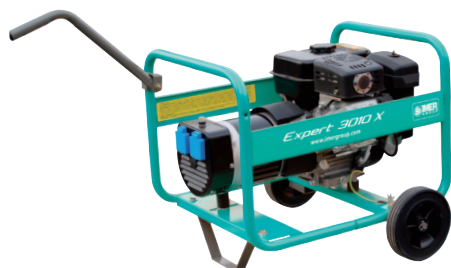

● disponibile – non disponibile

KIT TRASPORTO

Opzione per trasportare facilmente il vostro generatore con 2 grandi ruote solide.

Kit trasporto con maniglia singola pieghevole cod. 1180960